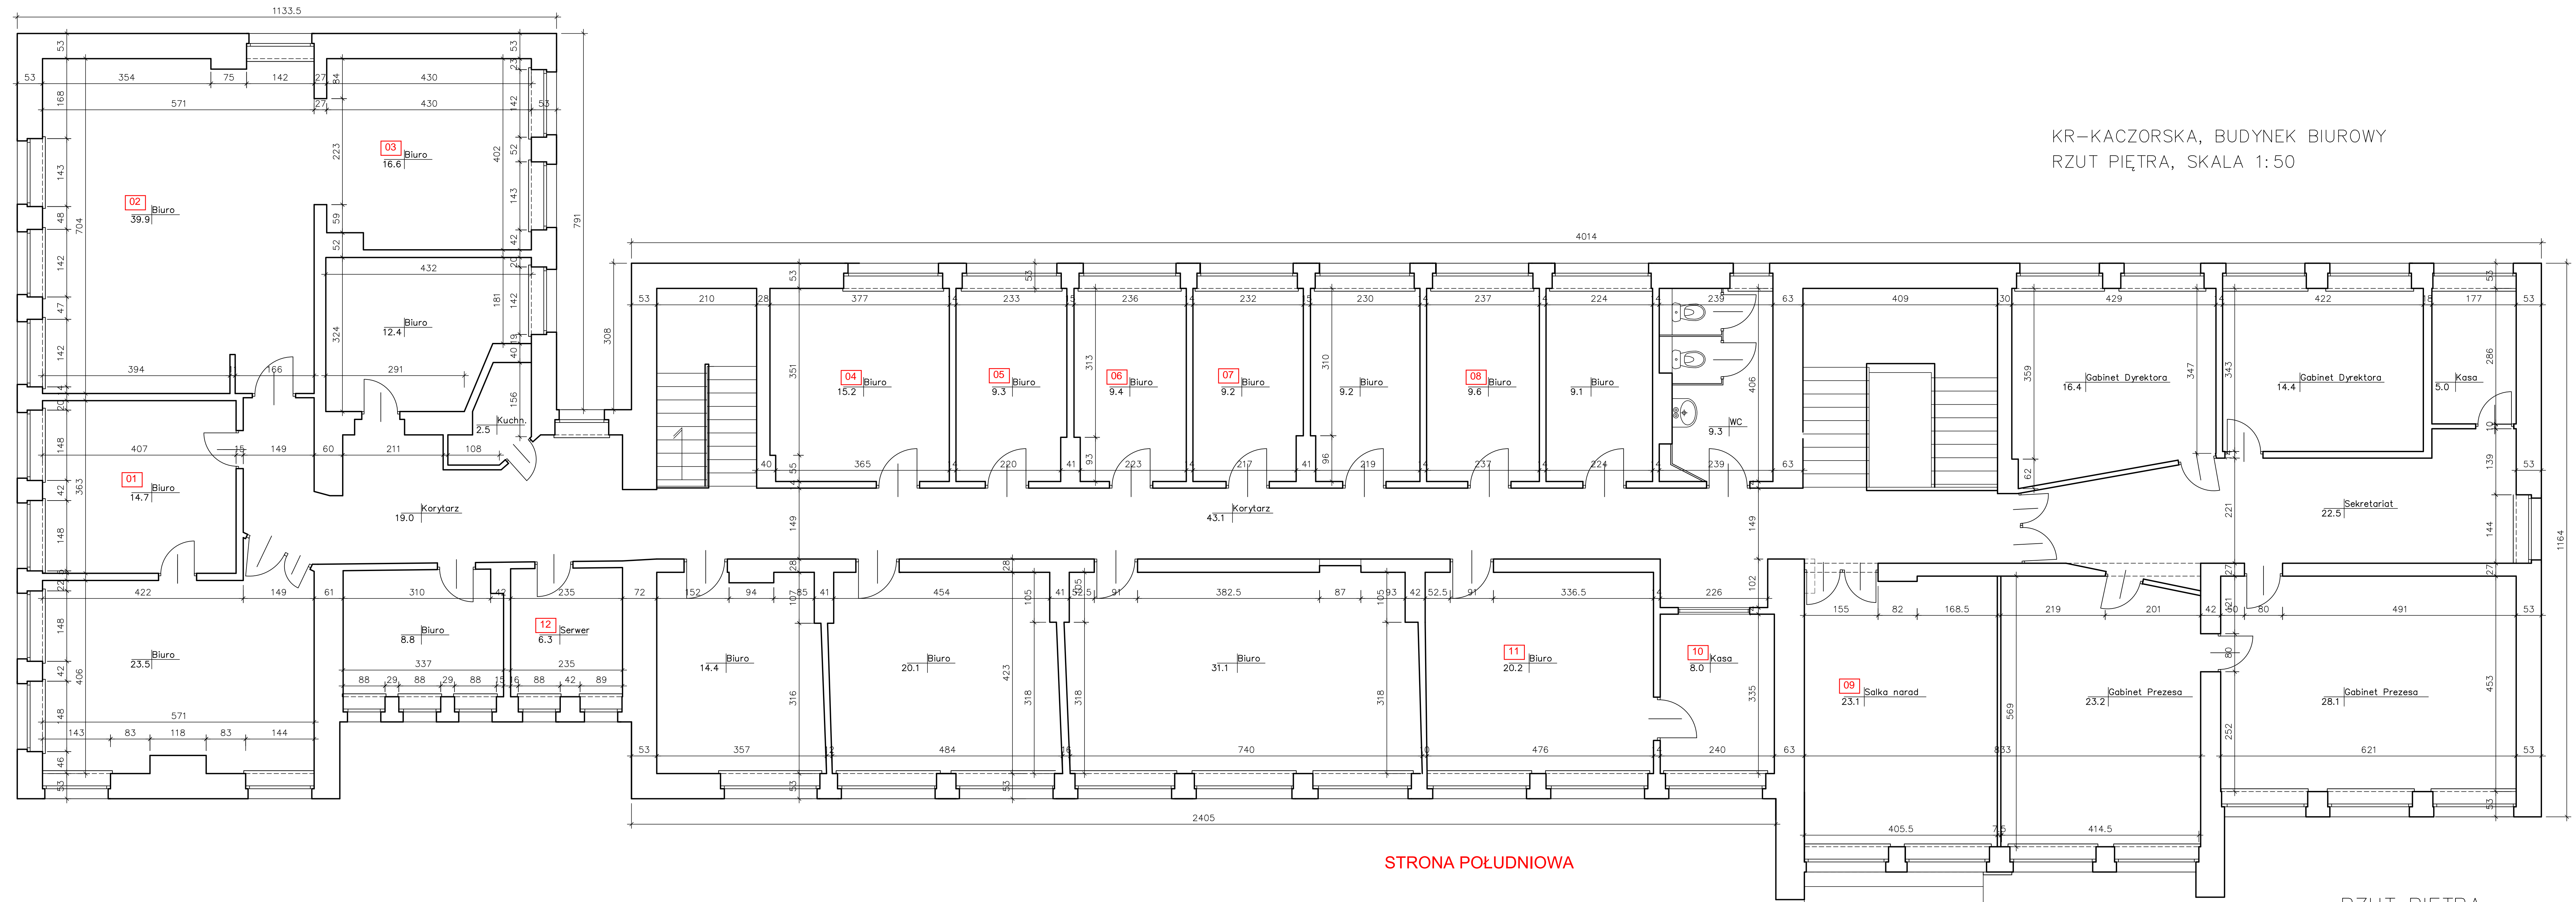

KR-KACZORSKA, BUDYNEK BIUROWY
RZUT PIĘTRA, SKALA 1:50

STRONA POŁUDNIOWA

RZUT PIĘTRA